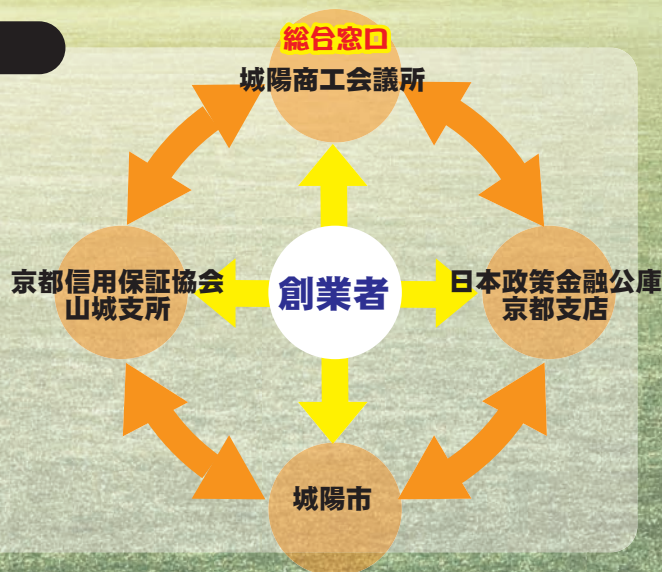

創業支援ネットワーク 「城陽チャレンジスクエア」

創業まるっと支援します。

城陽地域で創業・独立開業する方の成功への架け橋となるため、
各創業支援機関がチームとなって積極的に支援します。

創業計画
の作成

資金調達

各種手続相談

各分野の
専門家派遣

など、創業に係わるあらゆる相談引き受けます。

城陽創業支援ネットワーク

創業支援ネットワーク「城陽チャレンジスクエア」は、城陽地域の創業支援機関等^(※)が連携し、創業・独立開業を目指す幅広い方々を対象に、創業計画作成、資金調達、税務、労務をはじめ総合的な相談窓口やスキルアップの場を提供するほか、創業支援をより効果的に行うことで、当地域の経済活性化を目指す城陽地域の公的な創業ネットワークです。

創業支援機関

城陽商工会議所（総合窓口）、城陽市
日本政策金融公庫京都支店、京都信用保証協会山城支所