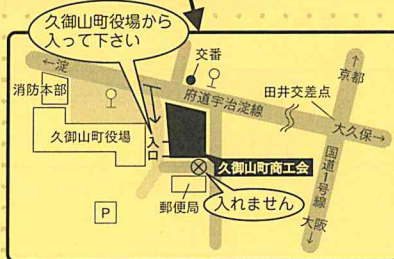

めざせ創業、あなたの夢を
現実に!

短期集中研修

創業塾

受講生募集

起業の成功のコツを教えます!

これから創業(開業)を考えており、計画をお持ちの方。事業の多角化・新分野への転業を検討している方。開業して間もない経営者の方など創業するに当たっての経営基礎知識と情報提供をする講座です。創業に興味のある方、創業したての方などの参加を期待します。何かヒントが見つかるはずです。

日時 令和7年**1月25日(土)・2月1日(土)**

場所(会場) 久御山町商工会館 2階研修室
久御山町田井浜代5番地1 (駐車場有り)

定員 20名(先着順)

受講料 全2日 5,000円/人(昼食付)
受講決定後に最寄りの商工会議所・
商工会に現金納入して下さい。

お問合せ 久御山町商工会
〒613-0036 久御山町田井浜代5番地1
TEL.075-631-6518 FAX.075-631-6750

その他 各日、12:00~13:00は休憩です。
休憩時間は受講者と講師又は受講者同士で色々なお話しや相談ができます。

会場案内図

こちらから申込
できます

宇城久区域商工会議所・商工会広域連携協議会

宇治・城陽・久御山区域の3つの商工会議所・商工会がガッチリ手を結んで
創業・経営革新を進める中小企業を応援します。

宇治商工会議所・城陽商工会議所・久御山町商工会では、宇城久地域ビジネスサポートセンターというネットワークを通じて、創業と経営革新の更なる充実を図り、広域化に対応した高度で専門的な相談事務等により、地域中小企業を支援しております。